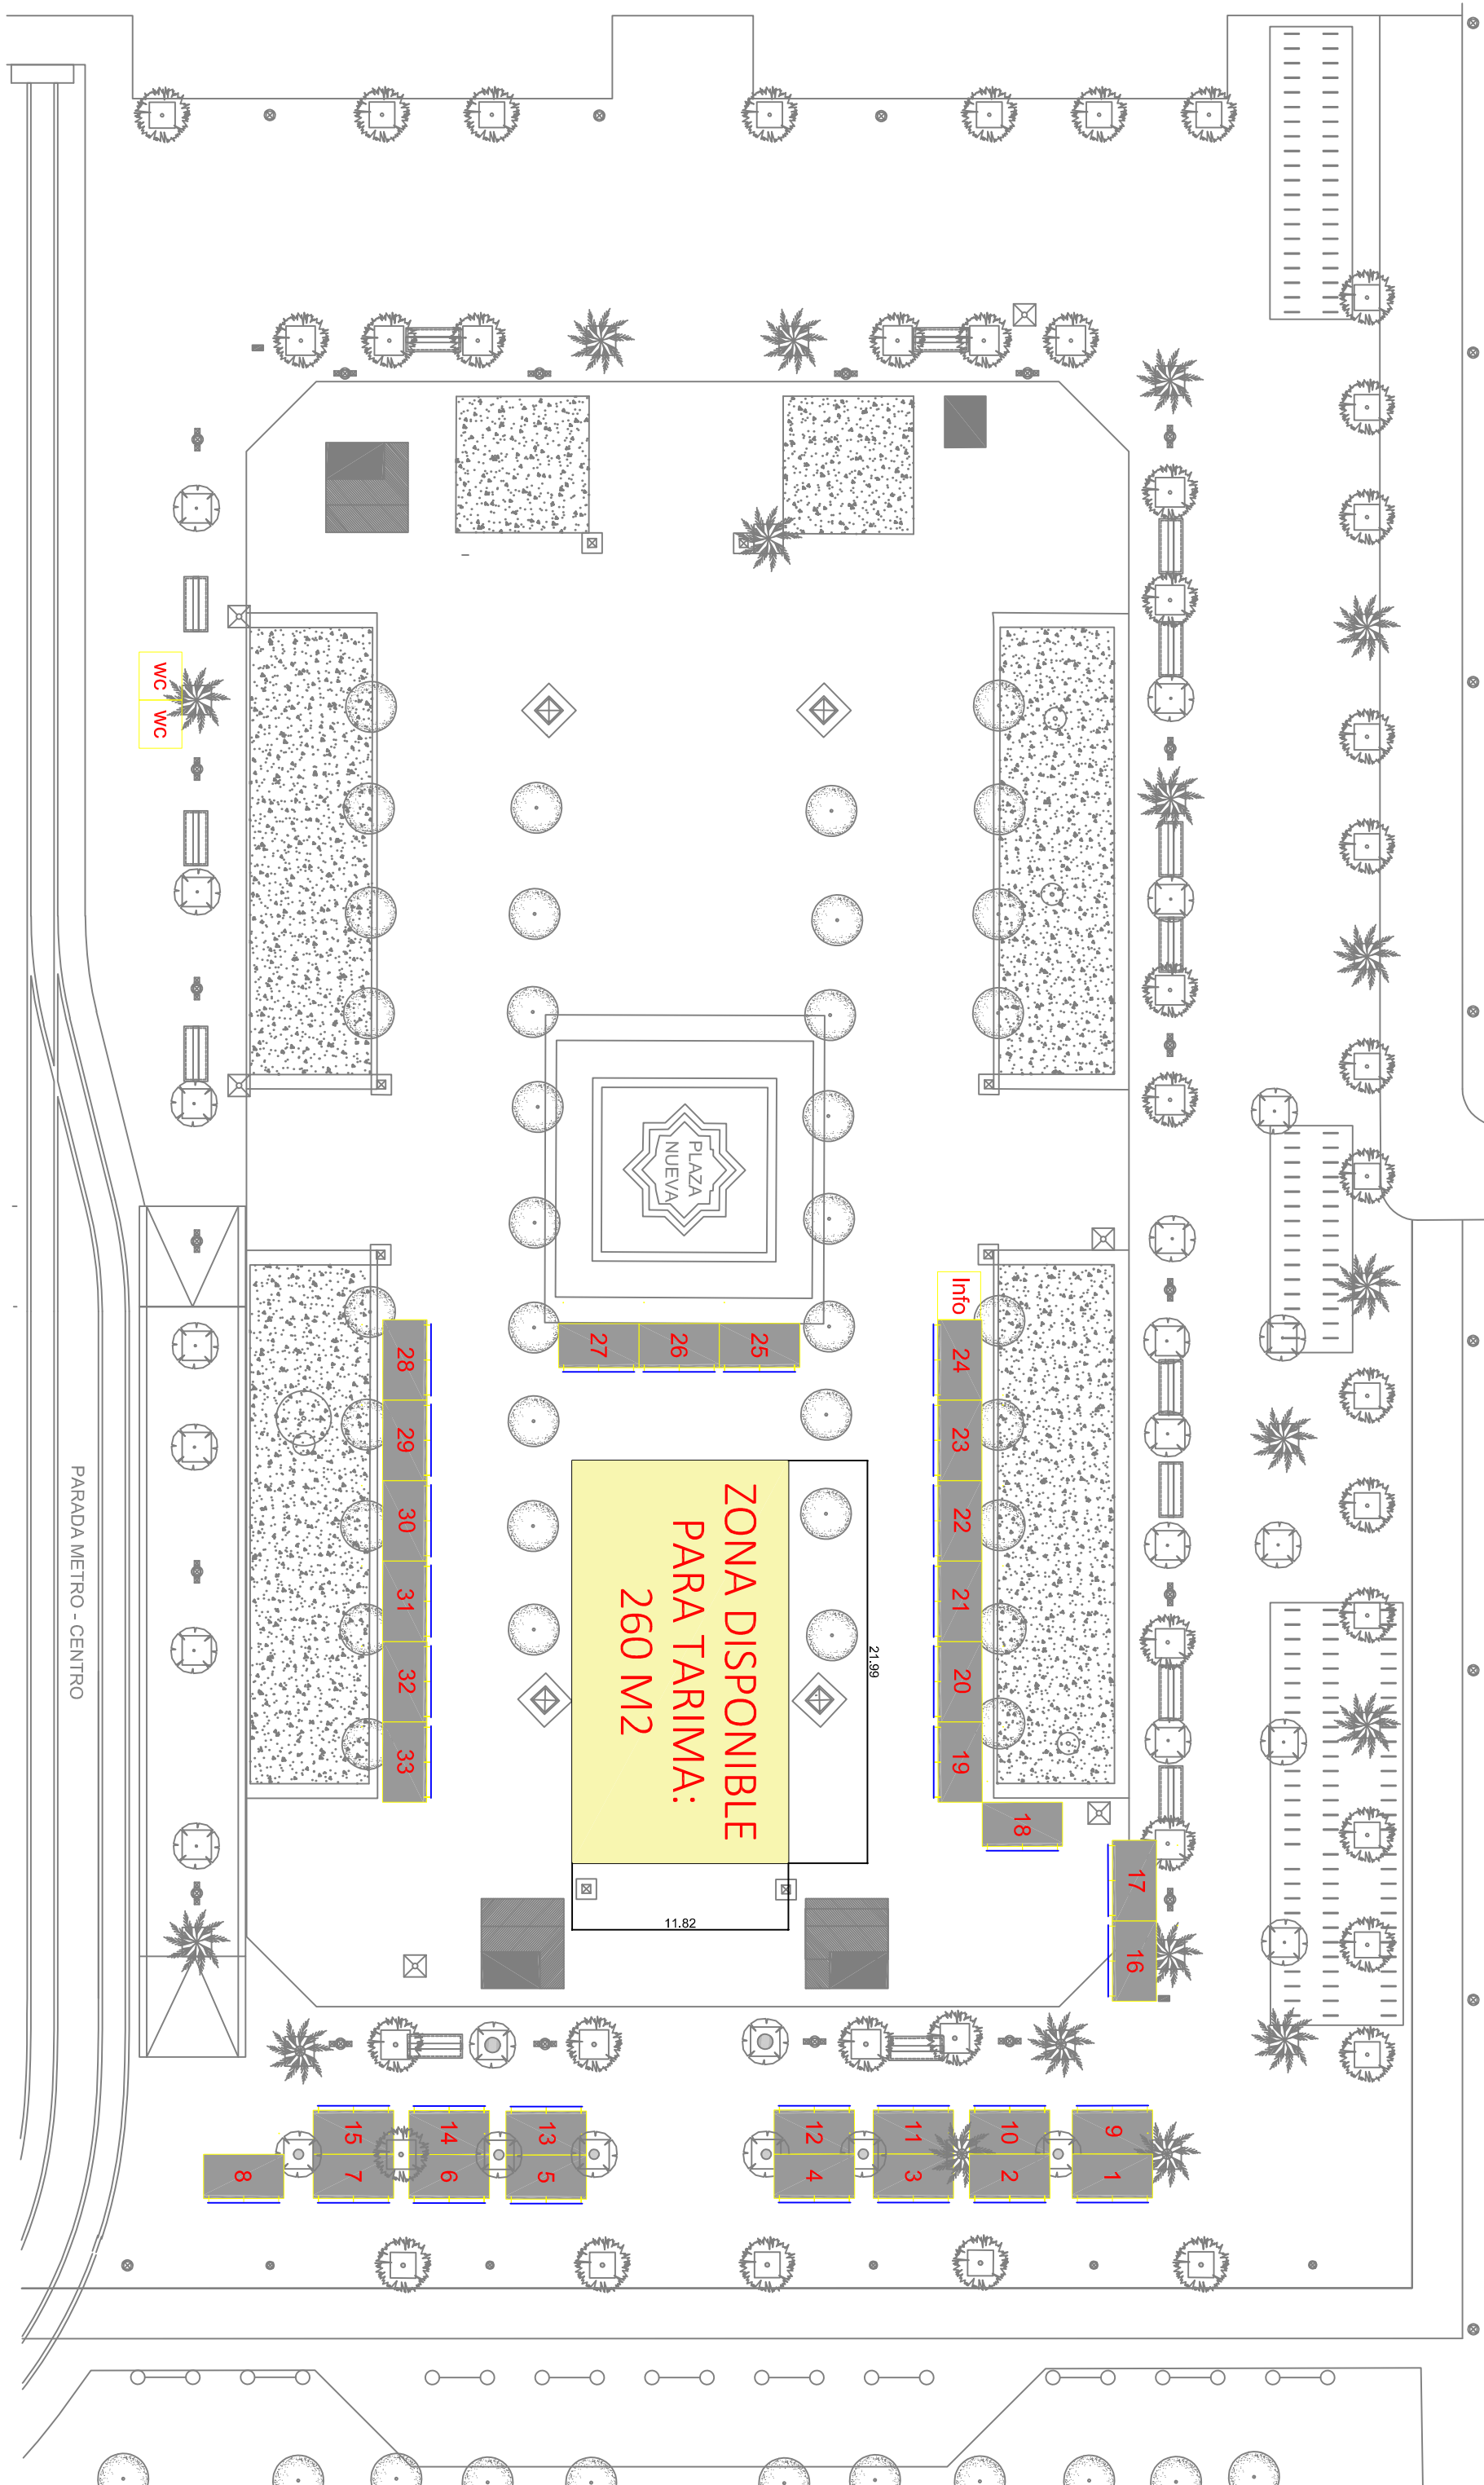

CALLE JAEN

CALLE TETUAN

CALLE GRANADA

WC / WC

PLAZA NUEVA

ZONA DISPONIBLE PARA TARIMA: 260 M2

PARADA METRO - CENTRO

21.99